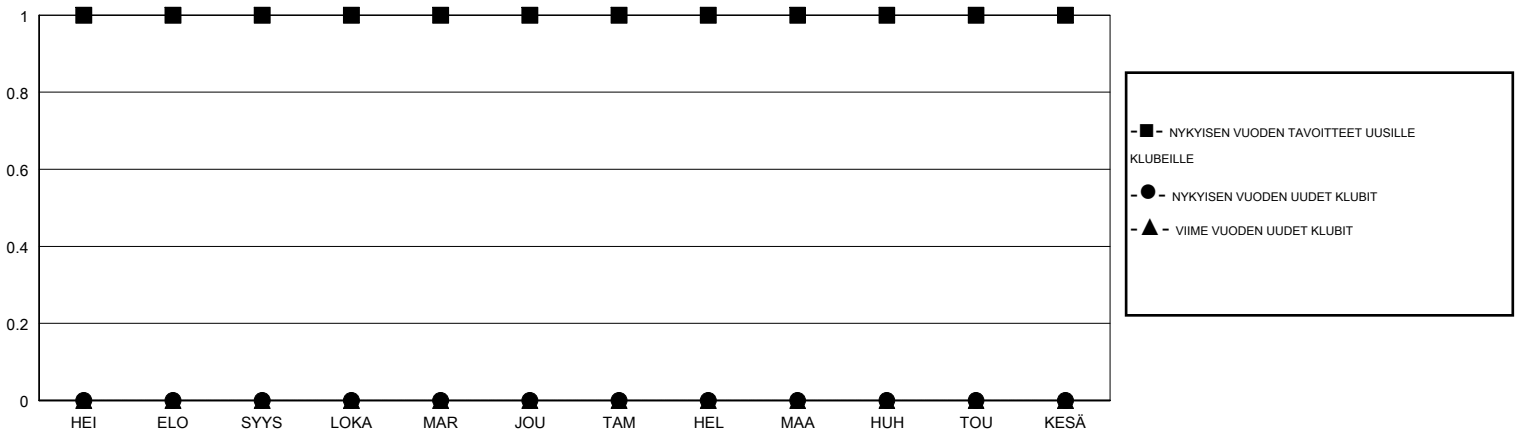

# MONTHLY MEMBERSHIP PROGRESS REPORT

District 107 F

Results as of: 09/30/2018

GMT: ANTTI FORSELL

SIJAINI FINLAND

GMT VAALIPIIRI

Klubit				jäsentä			
TULOKSET 2018-2019				TULOKSET 2018-2019			
NELJÄNNES	UUDEN KLUBIN TAVOITE	UUDET KLUBIT	LOPETETUT KLUBIT	NELJÄNNES	JÄSENKASVUN NETTOTAVOITE	TOTEUTUNUT JÄSENKASVU	POISTETUT JÄSENET (mukaan lukien siirrot)
HEI/ELO/SYYS	1	0	1	HEI/ELO/SYYS	0	12	24
LOKA/MAR/JOU	0	0	0	LOKA/MAR/JOU	10	0	0
TAM/HEL/MAA	0	0	0	TAM/HEL/MAA	10	0	0
HUH/TOU/KESÄ	0	0	0	HUH/TOU/KESÄ	-10	0	0

TAVOITTEET JA UUDET KLUBIT, KUMULATIIVINEN

TAVOITTEET JA JÄSENET, KUMULATIIVINEN

LAKKAUTETUT KLUBIT: 1	8 CLUBS OF 65 LISÄNNY YHDEN TAI USEAMMAN UUTTA JÄSENTÄ	<b>SUKUPUOLIJAKAUMA</b> MIES 1,332 (82.53%) NAINEN 282 (17.47%) Naispuolisten jäsenten prosenttiosuuden tavoite toimivuonna: 20%
<b>ERONNEET JÄSENET</b>	<a href="#">KLIKKAA TÄSTÄ NÄHDÄKSESI KUMULATIIVISET JÄSENTIEDOT</a>	PERHEJÄSENIÄ YHTEENSÄ 18 PERHEJÄSENET, JOTKA MAKSAVAT PUOLET JÄSENMAKSUSTA 9
KUOLLUT 1		
KLUBI LAKKAUTETTU 0		
MUUT 23		
<b>YHTEENSÄ 24</b>		