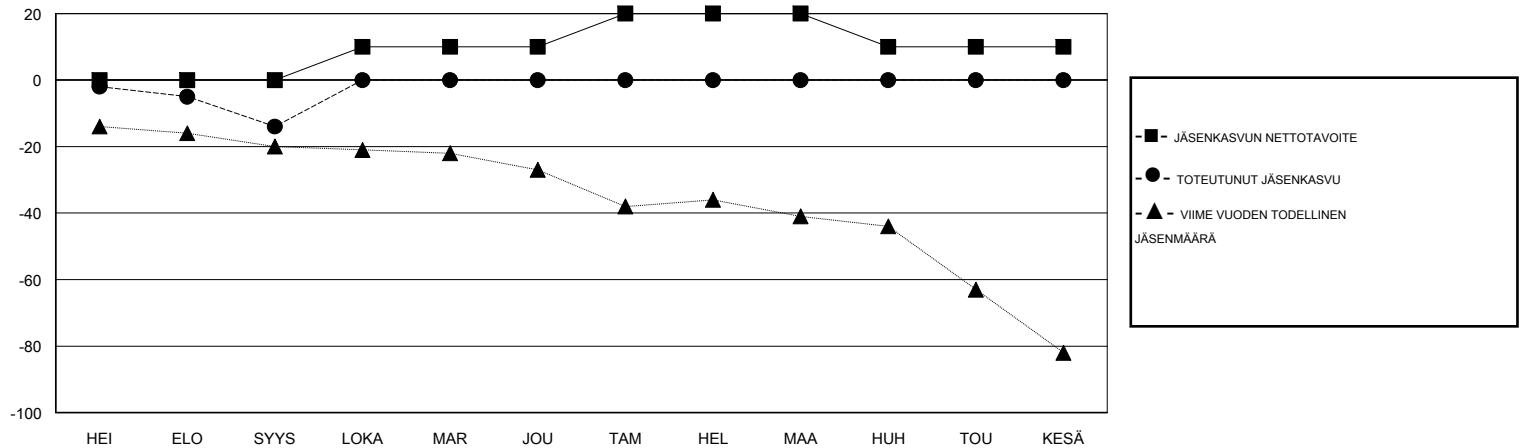

# MONTHLY MEMBERSHIP PROGRESS REPORT

District 107 F

Results as of: 09/30/2018

GMT: ANTTI FORSELL

SIJAINI FINLAND

GMT VAALIPIIRI

Klubit				jäsentä			
TULOKSET 2018-2019				TULOKSET 2018-2019			
NELJÄNNES	UUDEN KLUBIN TAVOITE	UUDET KLUBIT	LOPETETUT KLUBIT	NELJÄNNES	JÄSENKASVUN NETTOTAVOITE	TOTEUTUNUT JÄSENKASVU	POISTETUT JÄSENET (mukaan lukien siirrot)
HEI/ELO/SYYS	1	0	1	HEI/ELO/SYYS	0	12	24
LOKA/MAR/JOU	0	0	0	LOKA/MAR/JOU	10	0	0
TAM/HEL/MAA	0	0	0	TAM/HEL/MAA	10	0	0
HUH/TOU/KESÄ	0	0	0	HUH/TOU/KESÄ	-10	0	0

TAVOITTEET JA UUDET KLUBIT, KUMULATIIVINEN

TAVOITTEET JA JÄSENET, KUMULATIIVINEN

LAKKAUTETUT KLUBIT: 1	8 CLUBS OF 65 LISÄNNY YHDEN TAI USEAMMAN UUTTA JÄSENTÄ	<b>SUKUPUOLIJAKAUMA</b> MIES 1,332 (82.53%) NAINEN 282 (17.47%) Naispuolisten jäsenten prosenttiosuuden tavoite toimivuonna: 20%
<b>ERONNEET JÄSENET</b>	<a href="#">KLIKKAA TÄSTÄ NÄHDÄKSESI KUMULATIIVISET JÄSENTIEDOT</a>	PERHEJÄSENIÄ YHTEENSÄ 18 PERHEJÄSENET, JOTKA MAKSAVAT PUOLET JÄSENMAKSUSTA 9
KUOLLUT 1		
KLUBI LAKKAUTETTU 0		
MUUT 23		
<b>YHTEENSÄ 24</b>		